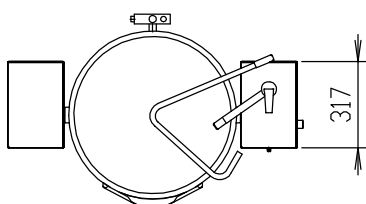

- Vänsterpelare (måste alltid beställas 1 oavsett singel- eller flerställ) PNC 928000
- Inngjutningsram, för ingjutning i golvet (1 behövs per gryta + 1 per vänsterpelare) PNC 928001
- Fixtur (1 behövs per gryta) PNC 928002
- Monteringsram, för festsättning med expanderbult (1 behövs per gryta + 1 per vänsterpelare) PNC 928003
- Mätsticka 40 liter PNC 928005
- Silplåt med 8 mm hål för 40 liters gryta. PNC 928009
- Bottengaller 40 liter PNC 928013
- Korg för 40 liters gryta (2 behövs per gryta) PNC 928017
- Lyftkrok för korgar (2 krogar behövs per gryta) PNC 928021

Front

Sida

CW11 = Kallvatten

EI = Elektrisk anslutning

HWI = Varmvatten

Topp

Elektricitet

Spänning:

108 °C

Yttermått, bredd

948 mm

Yttermått, djup

660 mm

Yttermått, höjd

900 mm

Nettovikt: